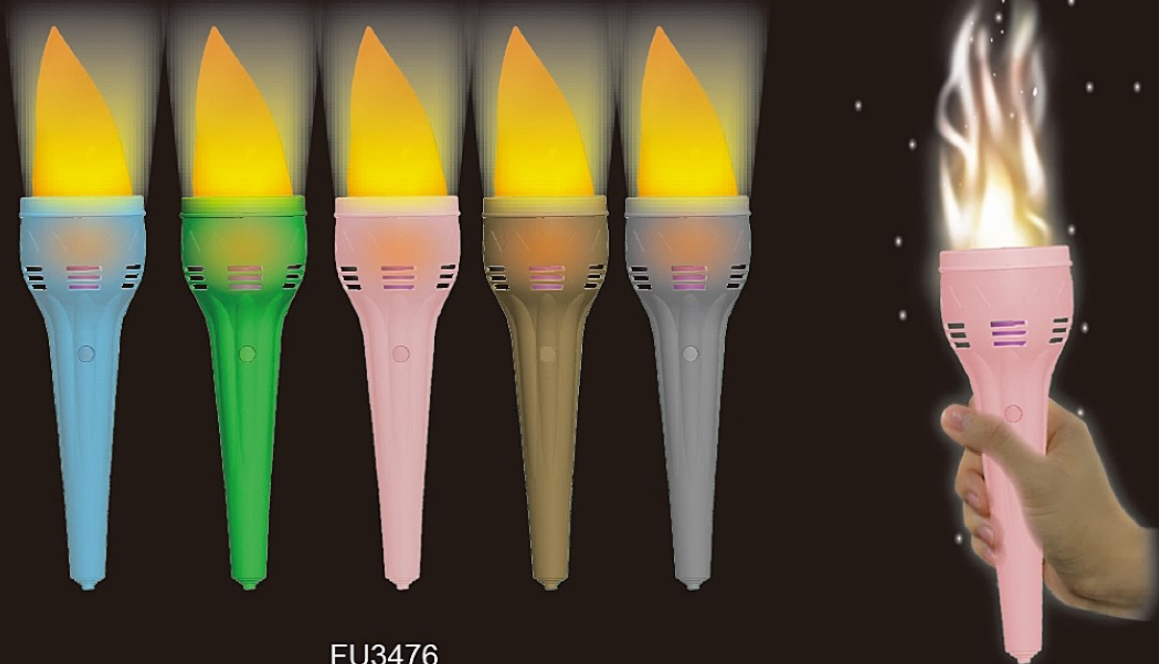

EM3178
PRIVATES FIGURINE, 6 ASST
BULK PACK : 500 PC / 2000 PC @ 3.53 CFT

FU3232
6CM PVC FIGURE, 5 ASST
BULK PACK : 500 PC / 2000 PC @ 3.53 CFT

FUNNY TOYS

2iN1

Flame Light

FU3476

2iN1 195mm FLAME LIGHT WITH MINI FAN